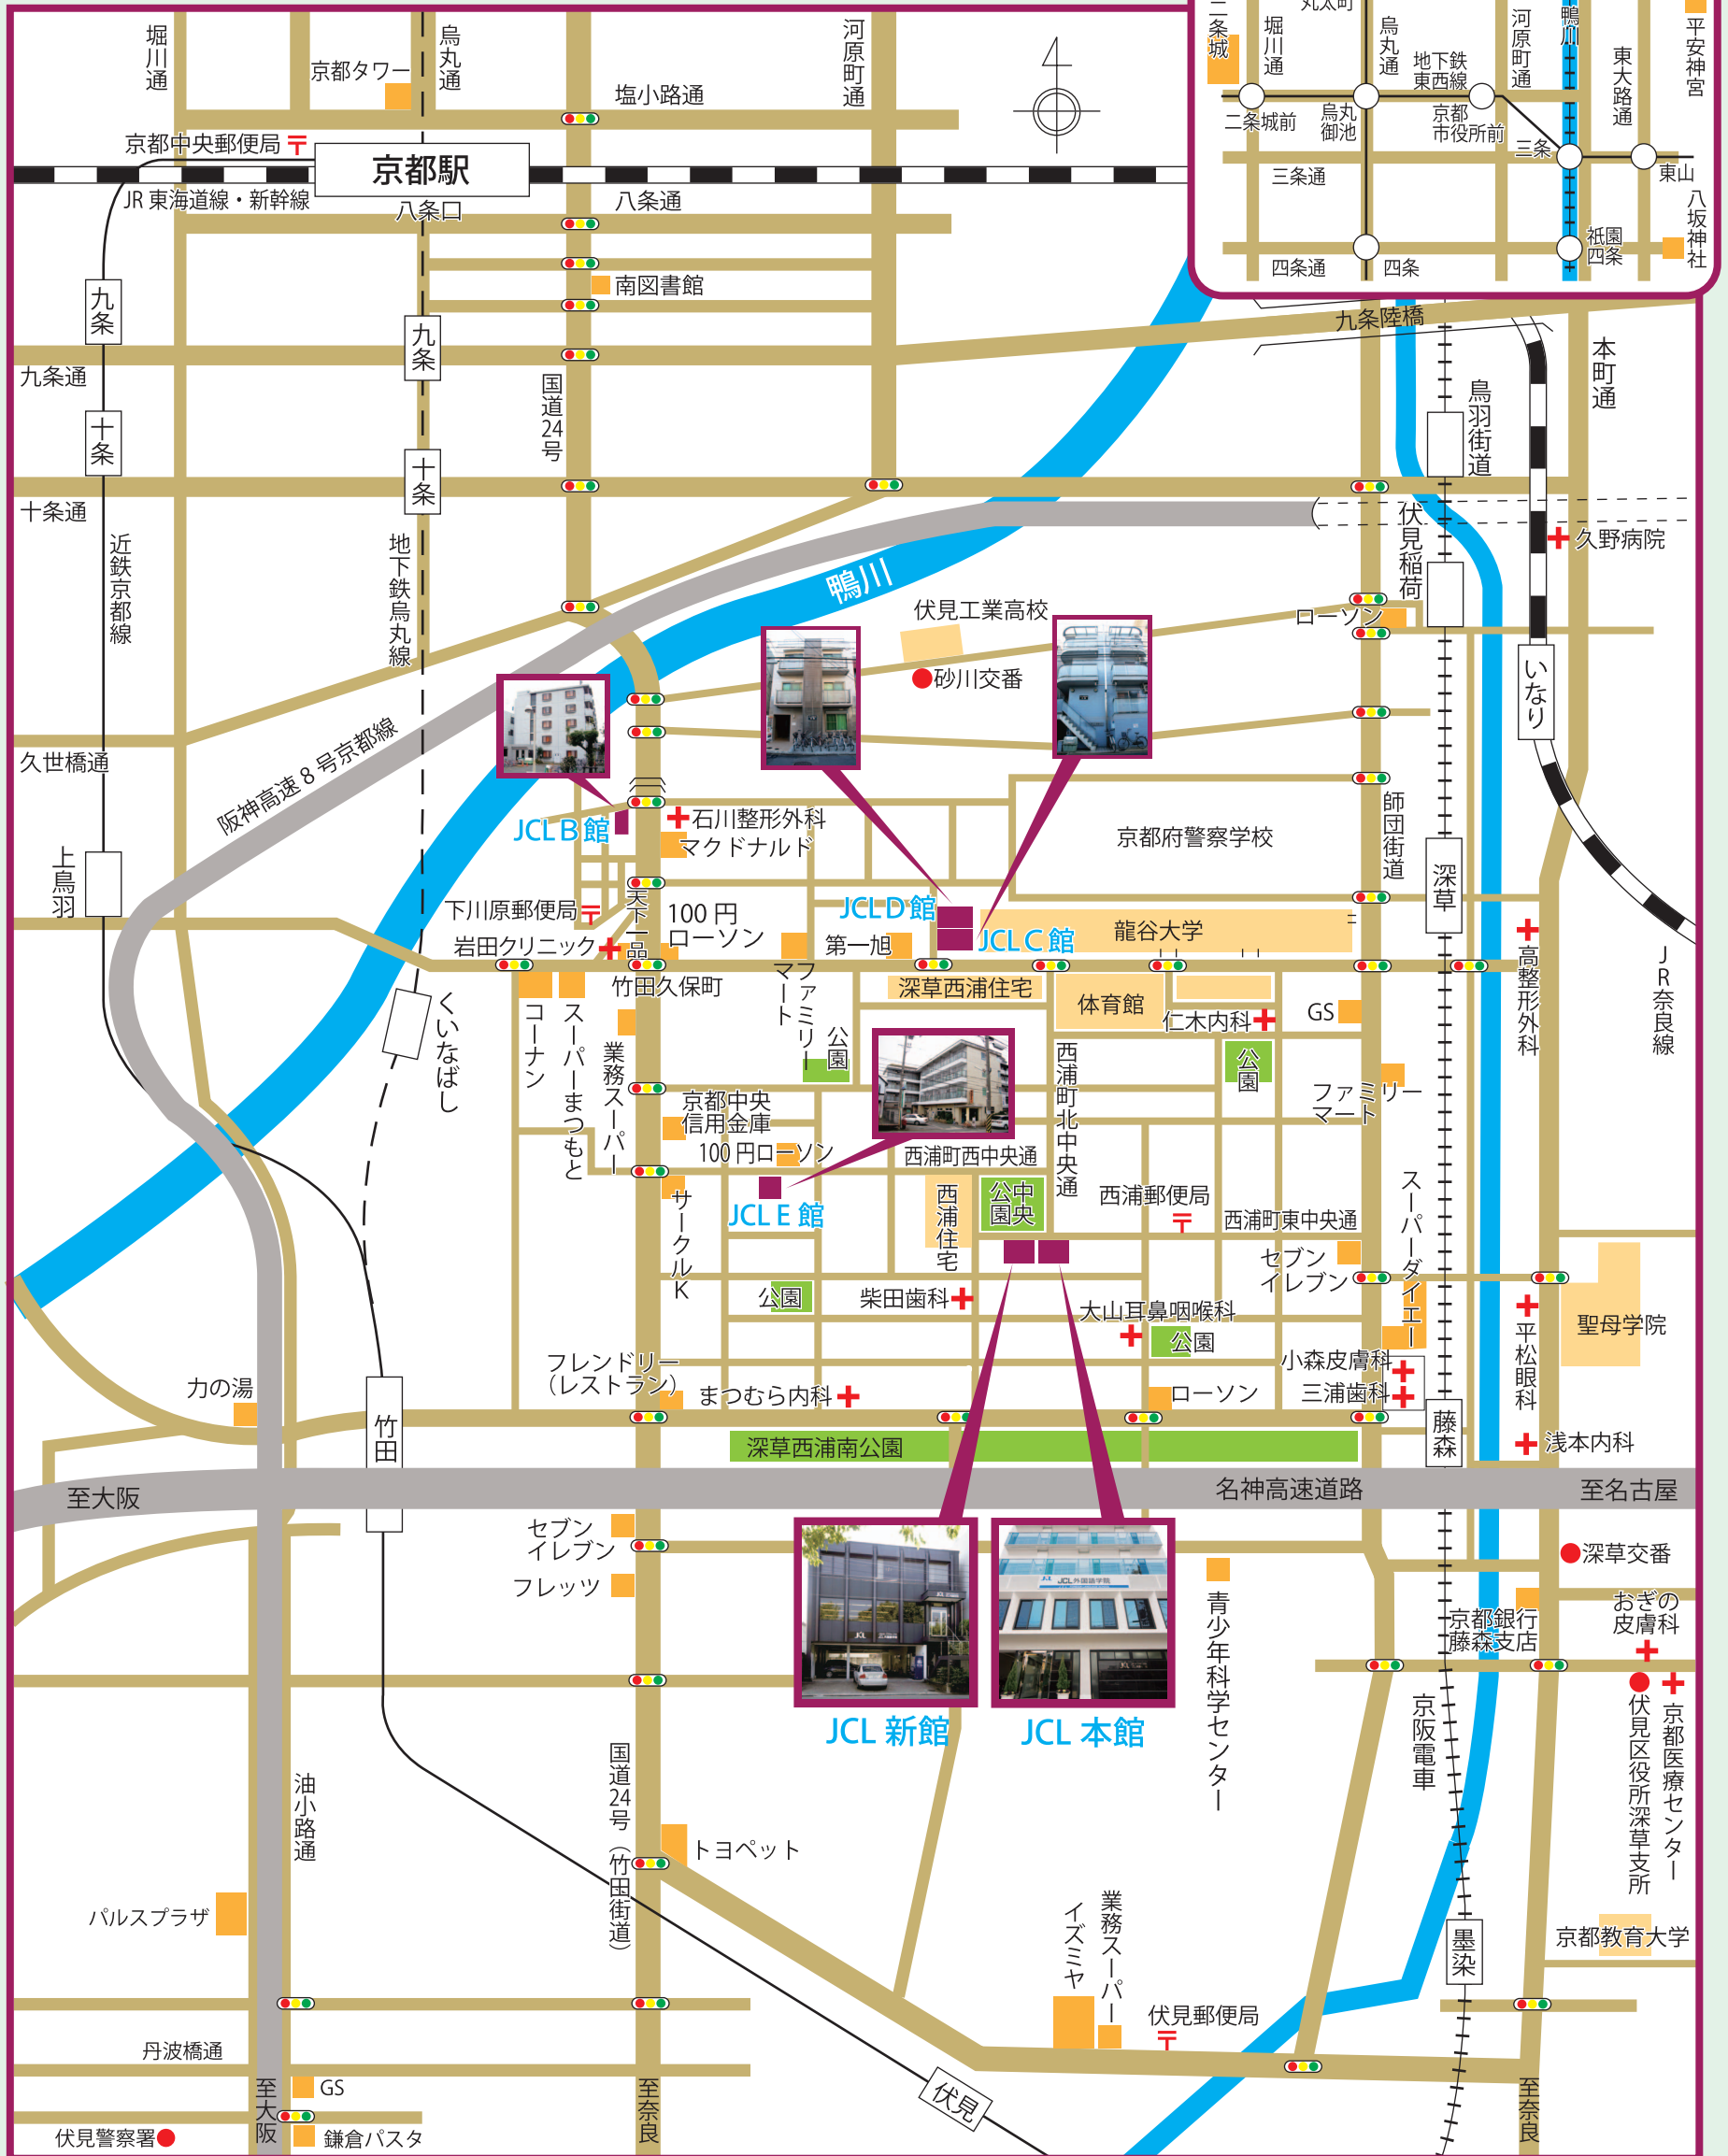

JCL 外国語学院周辺便利マップ

〒612-0029 京都市伏見区深草西浦町六丁目 4 番地 TEL.075-644-1717 FAX.075-644-1715

URL <http://www.group-jcl.com>

◆本校から最寄り駅までの所要時間 ◆京阪電車藤森駅まで徒歩7分 ◆地下鉄いなき橋駅まで徒歩10分